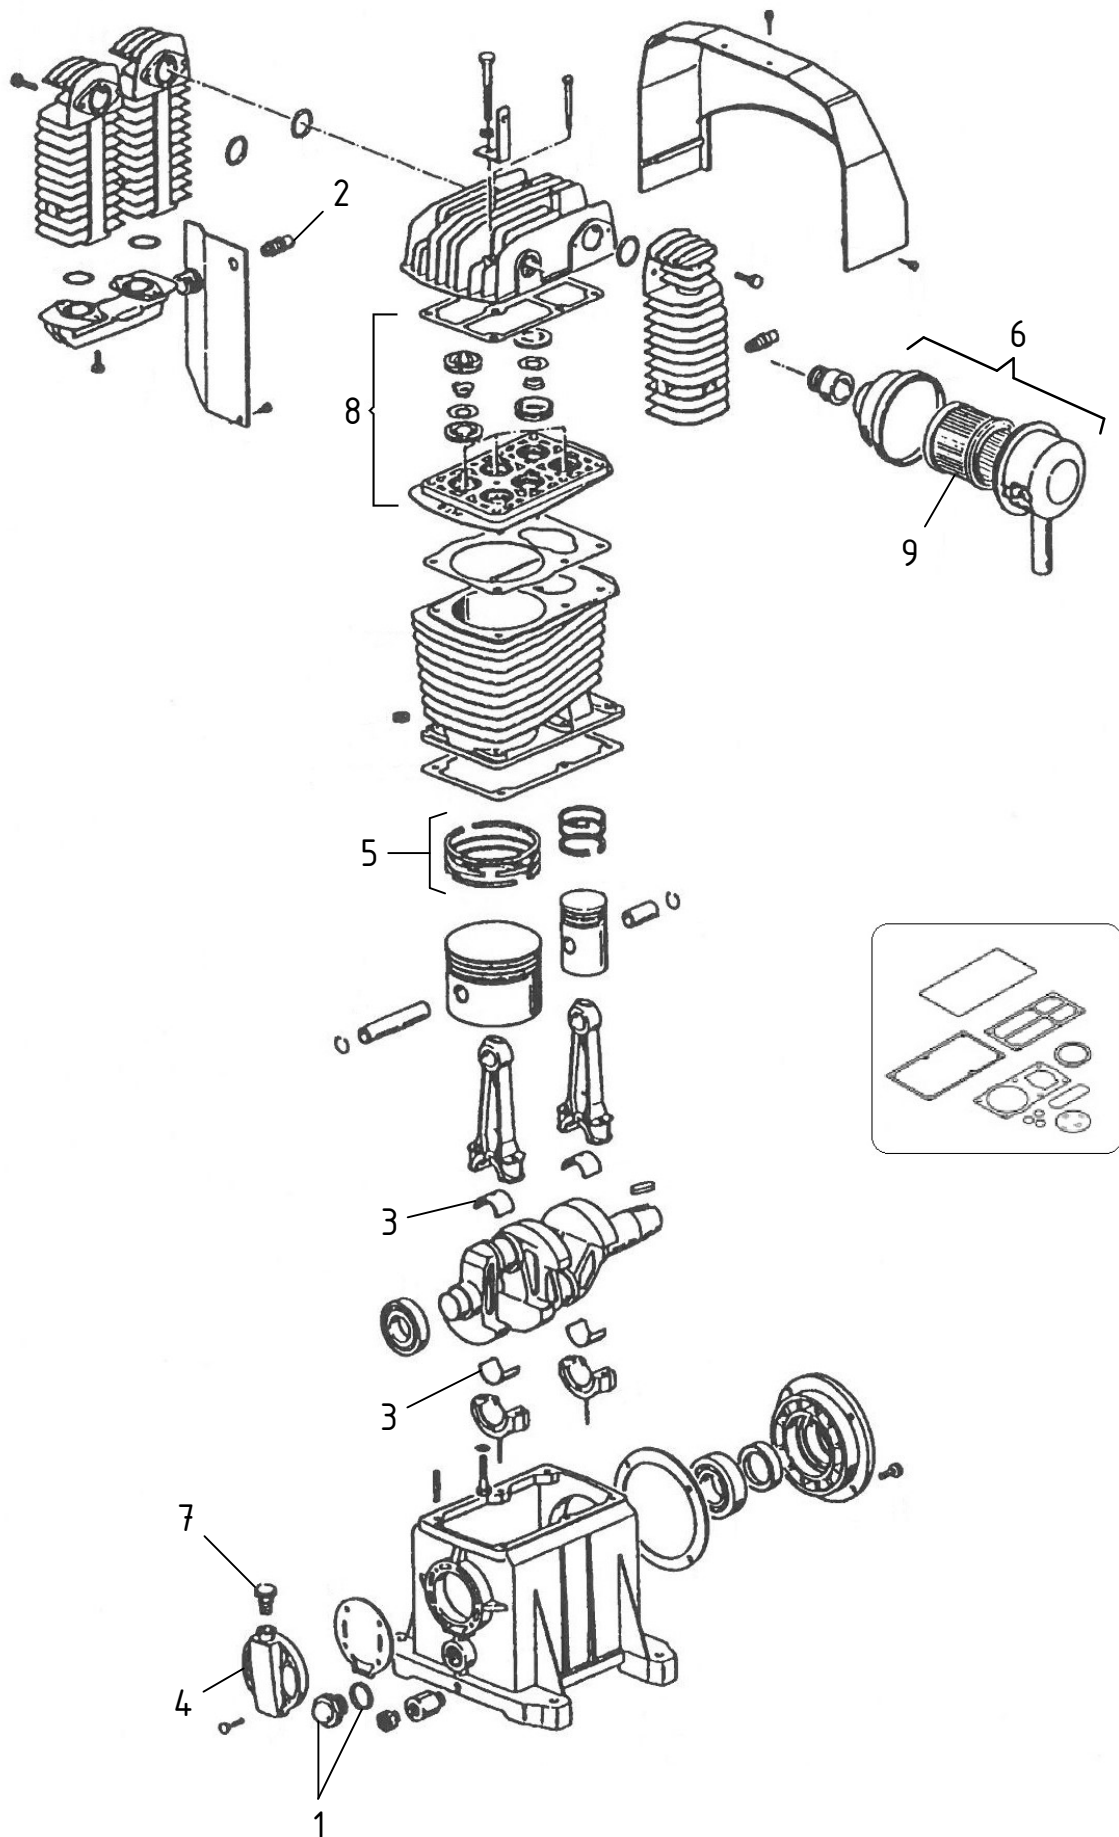

# Testata BK 20 S. volano - Cod. 0104.0161

CAMPAGNOLA S.r.l - Tav.: 0350.0332 Release / Versione 06

**CAMPAGNOLA**

UFF. TECNICO RICAMBI - RIPRODUZIONE VIETATA

# Testata BK 20 S. volano - Cod. 0104.0161

CAMPAGNOLA S.r.l - Tav.: 0350.0332 Release / Versione 06

Pos	Q.tà	Codice	Descrizione
1	1	F012030000	Spia livello olio
2	1	F047086000	VALV.SICUREZZA GC1/4 T6
3	2	F113139009	CUSCINETTO BIELLA
4	1	F113146004	COPERCHIO POSTERIORE
5	1	F213121002	KIT SEGMENTI BP
6	1	F317011000	Filtro aspirazione completo
7	1	F4105680	Tappo sfiato
8	1	F413146019	Piastra portavalvole BK20 completa
9	1	F9434N06	MPK ELEM.FILTR.BK120